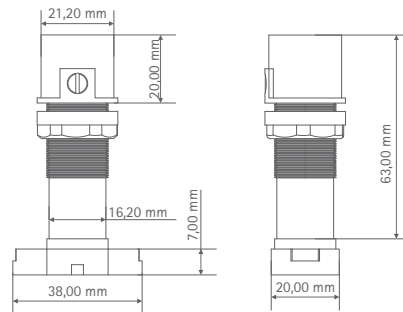

Regulación manual
Manual Dimming

Sensor proporcional a iluminación
Proportional to light sensor
SUOLLEX

Potenciómetro para ajustar el nivel de luz.
Potentiometer to adjust the light level.

Tuercas de ajuste.
Adjusting nuts.

Características técnicas.
Technical Features

Modelo Model	SUOLLEX
Rango de tensión Voltage range	1V-10V DC
Sensor de luz ambiente integrado Ambient light sensor integrated	Si / Yes
Ángulo Angle	360°
Máxima potencia controlable Maximum power	50mA bus 1-10
Dimensiones Size	↑70mm Ø21mm
Parámetros configurables Configurable parameters	
Luz exterior Outside light	1% - 100%
Bus de regulación Control bus	1-10V

Downlight LED 25W | 25W LED Downlight
(Página/Pages 126).
PWD253NR - PWD254NR

Panel LED/LED panel 600x600-1200x300-1200x600
(Páginas/Pages 50, 52, 54, 56, 58).
P6P40X4 - P6P40X6 - Superficie / Continuo
P3P40X4 - P3P40X6 - Superficie / Continuo
P12P7X4 - P12P7X6 - Superficie / Continuo