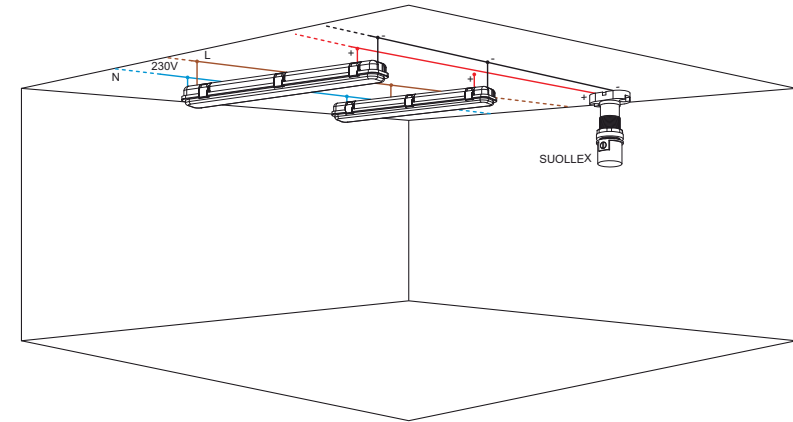

Productos compatibles PRILED.
PRILED Compatible Products.