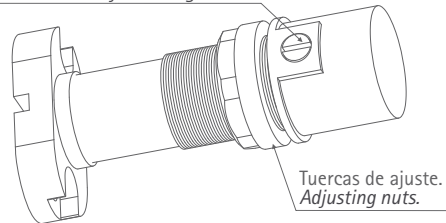

Regulación manual
Manual Dimming

Sensor proporcional a iluminación
Proportional to light sensor
SUOLLEX

Potenciómetro para ajustar el nivel de luz.
Potentiometer to adjust the light level.

Tuercas de ajuste.
Adjusting nuts.

Características técnicas.
Technical Features

Modelo Model	SUOLLEX
Rango de tensión Voltage range	1V-10V DC
Sensor de luz ambiente integrado Ambient light sensor integrated	Si / Yes
Ángulo Angle	360°
Máxima potencia controlable Maximum power	50mA bus 1-10
Dimensiones Size	↑70mm Ø21mm
Parámetros configurables Configurable parameters	
Luz exterior Outside light	1% - 100%
Bus de regulación Control bus	1-10V