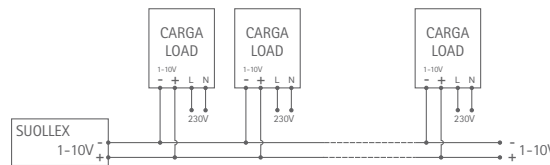

Regulación manual
Manual Dimming

Sensor proporcional a iluminación
Proportional to light sensor
SUOLLEX

Potenciómetro para ajustar el nivel de luz.
Potentiometer to adjust the light level.

Tuercas de ajuste.
Adjusting nuts.

Características técnicas.
Technical Features

Modelo Model	SUOLLEX
Rango de tensión Voltage range	1V-10V DC
Sensor de luz ambiente integrado Ambient light sensor integrated	Si / Yes
Ángulo Angle	360°
Máxima potencia controlable Maximum power	50mA bus 1-10
Dimensiones Size	↑70mm Ø21mm
Parámetros configurables Configurable parameters	
Luz exterior Outside light	1% - 100%
Bus de regulación Control bus	1-10V

Esquema de conexión.
Installation Diagram

Tipos de instalación
Installation types

Modo de funcionamiento.
Operation mode.

Mediante este sensor/regulador de luz, es posible adecuar de manera automática la luminosidad de la estancia en función de la luz exterior, aumentando la potencia cuando baja la luz natural y reduciéndola cuando esta es mayor.