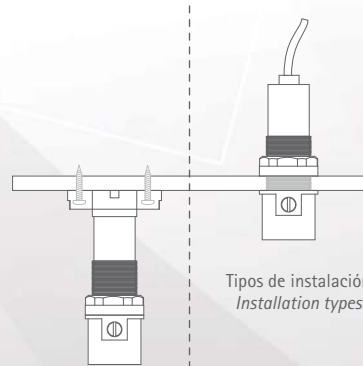

Regulación manual
Manual Dimming

Sensor proporcional a iluminación
Proportional to light sensor
SUOLLEX

Potenciómetro para ajustar el nivel de luz.
Potentiometer to adjust the light level.

Tuercas de ajuste.
Adjusting nuts.

Características técnicas.
Technical Features

Modelo Model	SUOLLEX
Rango de tensión Voltage range	1V-10V DC
Sensor de luz ambiente integrado Ambient light sensor integrated	Si / Yes
Ángulo Angle	360°
Máxima potencia controlable Maximum power	50mA bus 1-10
Dimensiones Size	↑70mm Ø21mm
Parámetros configurables Configurable parameters	
Luz exterior Outside light	1% - 100%
Bus de regulación Control bus	1-10V

Esquema de conexión.
Installation Diagram

Tipos de instalación
Installation types

Modo de funcionamiento.
Operation mode.

Mediante este sensor/regulador de luz, es posible adecuar de manera automática la luminosidad de la estancia en función de la luz exterior, aumentando la potencia cuando baja la luz natural y reduciéndola cuando esta es mayor.