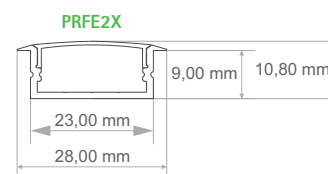

Perfil aluminio Superficie Empotrar

Elegante y moderno

De superficie o para empotrar, de ancho simple o doble son perfectos para instalaciones profesionales y modernas.

La excelente calidad de materiales, le ayudarán a iluminar de manera elegante vitrinas, expositores, molduras... consiguiendo un efecto espectacular en un espacio muy reducido.

Elegant and modern

Surface-mounted or for embedding, single or double width are perfect for professionals and modern facilities.

The excellent quality of materials, will help illuminate elegantly display cabinets, exhibitors, moldings... getting a spectacular effect on a very small space.

Modelo Model	PRFS1X	PRFE1X	PRFS2X	PRFE2X
Material Perfil Material	Aluminio	Aluminio	Aluminio	Aluminio
Tipo de instalación Installation type	Superficie Surface	Empotrable Embed	Superficie Surface	Empotrable Embed
Longitud Length	2000mm	2000mm	2000mm	2000mm

Tira LED no incluida.

PRFE2X

Tiras LED